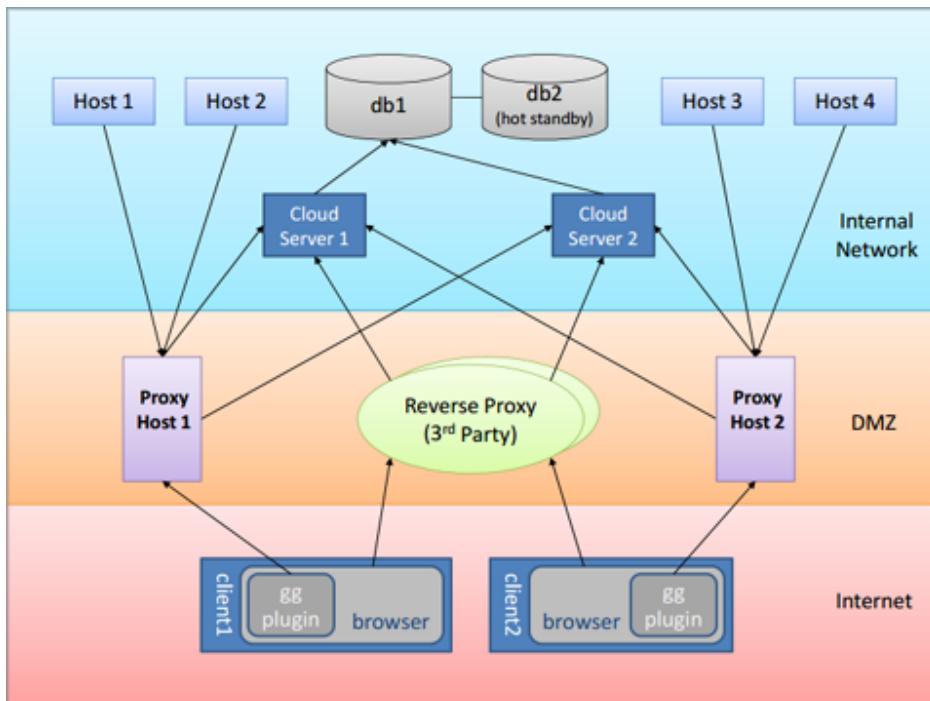

技術ノート KGTN 2012082202

現象

[GGH4.X] GGH4.5 ファミリーの構成はどうなっているのか？

説明

GGH4.5 ファミリーの構成要素の関係は以下の通りです。

Host : GO-Global Host
Cloud : GO-Global Gateway
Proxy : GO-Global Proxy
Client : GO-Global Client

Last reviewed: Aug 22, 2012