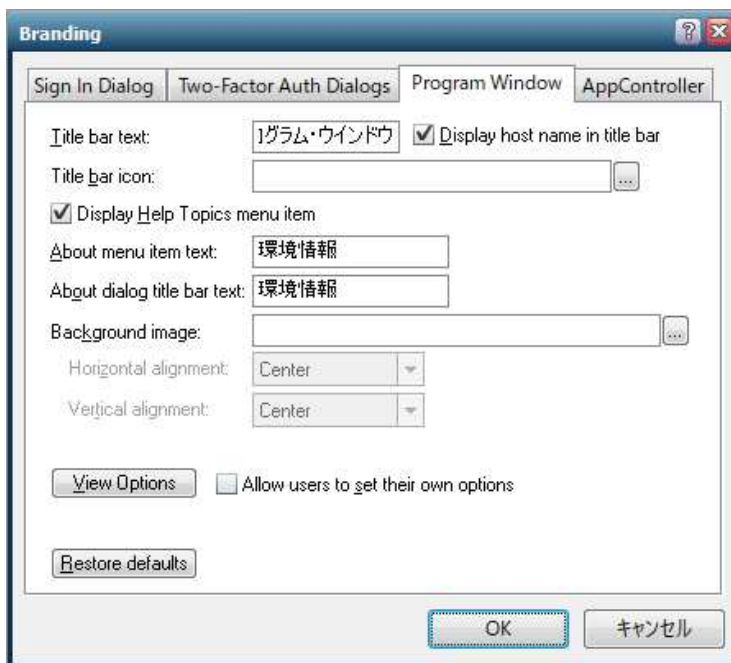

### 現象

[GGH6.1] バージョン 6.1 の新機能 Branding の Program Window の具体例を示して欲しい。

### 説明

GG サーバー表示するプログラム・ウインドウ (PW) の文言の一部をカスタマイズする機能です。以下に設定例とその設定で表示されるプログラム・ウインドウの画面を示します。

設定例

プログラム・ウインドウ

プログラム・ウインドウの About 画面

Last reviewed: Oct 16, 2020

Status: DRAFT

Ref: NONE