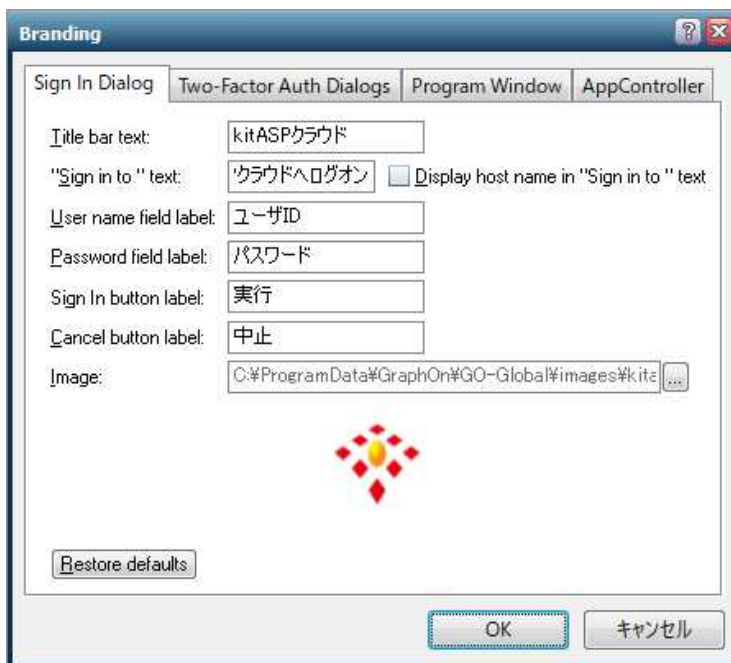

### 現象

[GGH6.1] バージョン 6.1 の新機能 Branding の Sign In Dialog の具体例を示して欲しい。

### 説明

GG サーバー表示する Sign In 画面（ログオン画面）の文言をカスタマイズする機能です。以下に設定例とその設定で表示される Sign In 画面を示します。

設定例

Sign In 画面