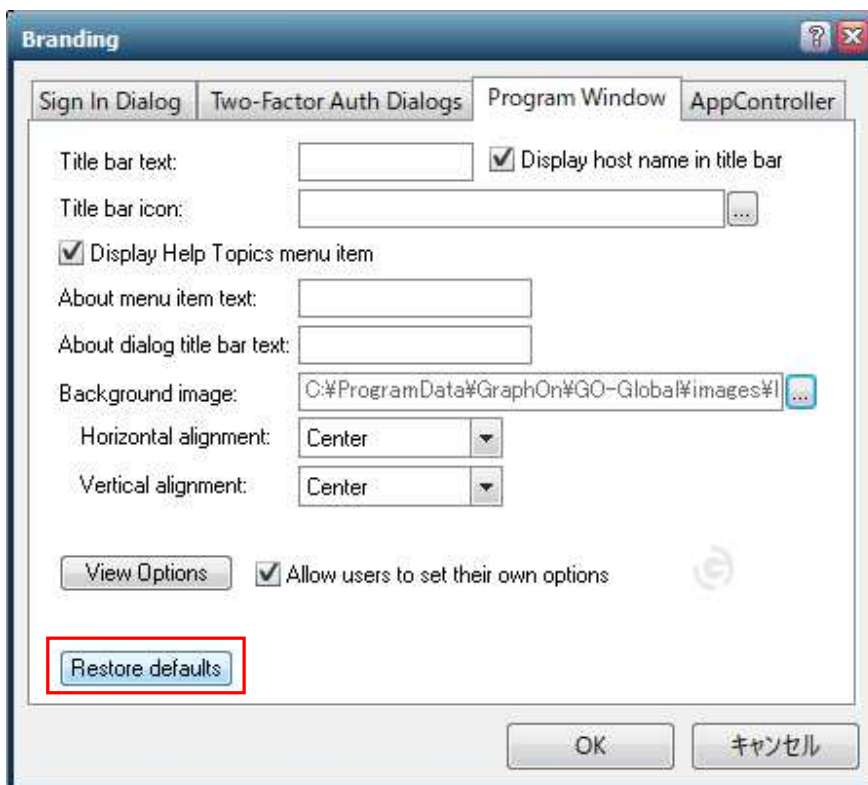

技術ノート KGTN 2020101003

現象

[GGH6.1] バージョン 6.1 で PW (プログラム・ウインドウ) の背景に GraphOn のロゴが表示されるが、これを消したい。

説明

アドミンコンソールを起動し、Tools → Branding → Program Window を開き、Restore defaults をクリックして下さい。

Last reviewed: Oct 10, 2020
Status: DRAFT
Ref: NONE
Copyright © 2020 kitASP Corporation