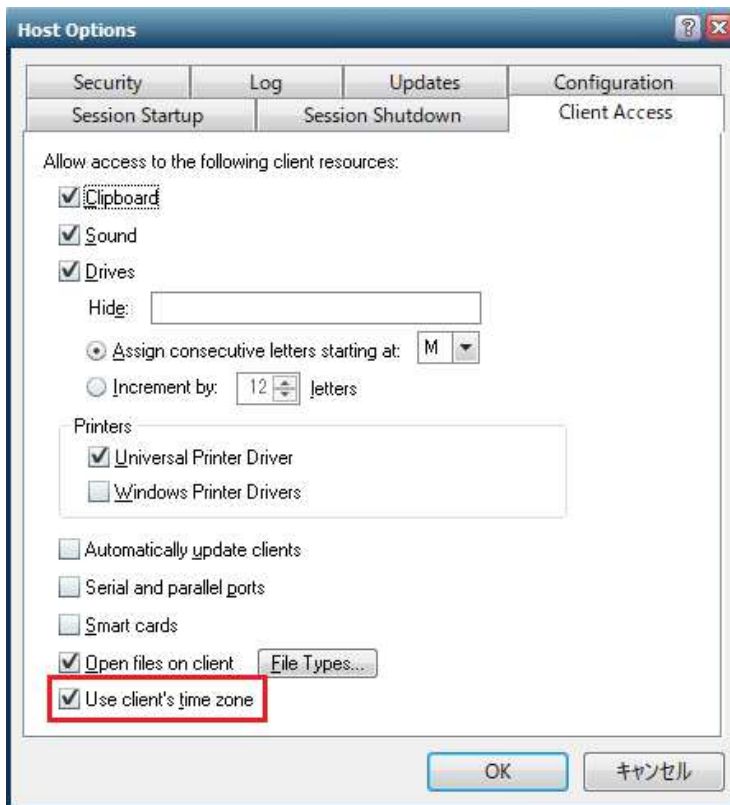

技術ノート KGTN 2020052902

現象

[GGH6.1] アドミンコンソールの Host Options の General タブが無くなったが、項目 Use client's time zone はどこへ行ったのか？

説明

項目 Use client's time zone はクライアントの関わる機能ですので、Client Access タブへ移動しました。

Last reviewed: May 29, 2020
Status: DRAFT
Ref: NONE
Copyright © 2020 kitASP Corporation