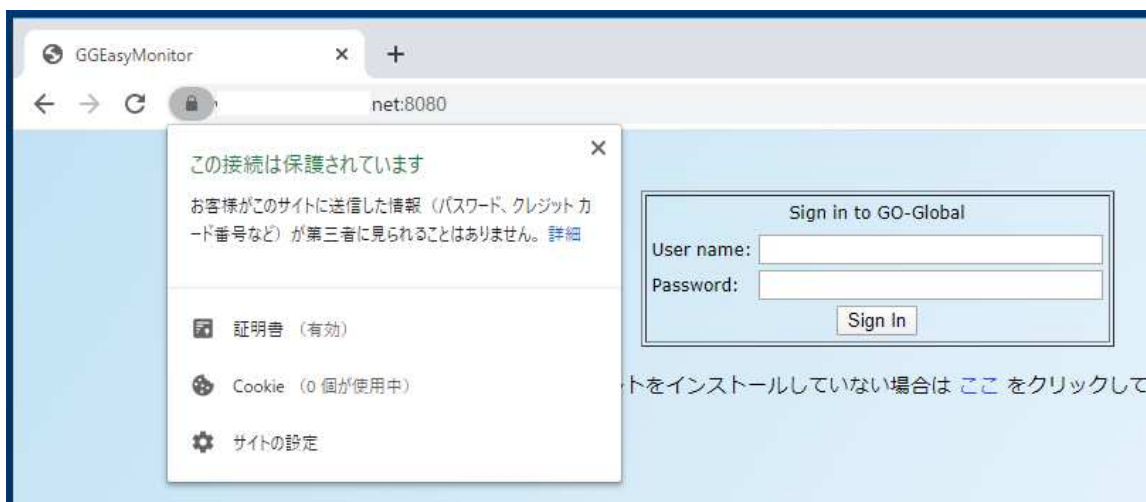

技術ノート KGTN 2020020701

現象

[ExPack] 拡張パックの GGEasyMonitor の振り分け画面および監視画面を SSL 対応 (https) にする予定はないのか？

説明

現在、GGEasyMonitor の振り分け画面および監視画面を SSL 対応する作業を進めており、遅くとも本年度内 (2020 年 3 月末) にはリリース出来る見込みです。SSL 通信を行う場合は、振り分けサーバーについて正式な SSL 証明書、CRT ファイル (サーバー証明書) と KEY ファイル (秘密鍵) が必要です。