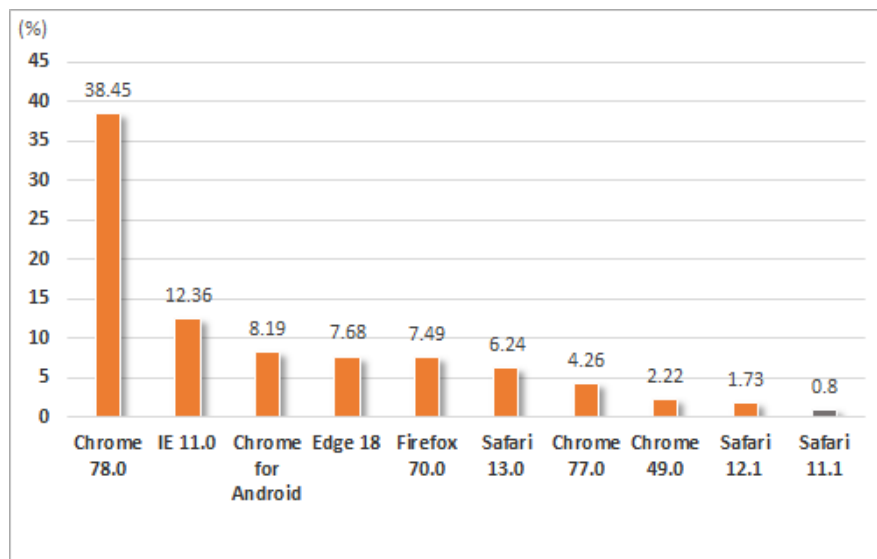

技術ノート KGTN 2020011001

現象

[GGH6.X] Windows 10 の既定のブラウザが IE から Edge へ変わるのか？

説明

マイクロソフト社はアーキテクチャーが古いブラウザ IE に代わる新しいアーキテクチャーのブラウザ Edge をリリースしましたが、機能的な問題等から移行が進んでいない状況が続いておりました。この間に、Web 標準準拠で拡張機能なども豊富な Chrome がシェアを大きく伸ばしました。