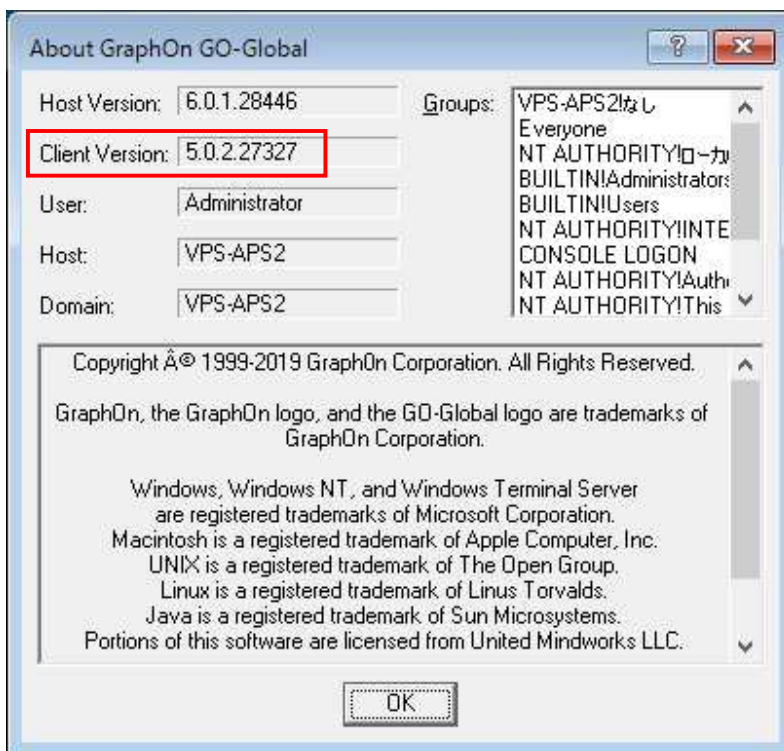

技術ノート KGTN 2020010901

現象

[GGH4.X-6.X] GG クライアントのバージョンを確認する方法は？

説明

プログラム・ウィンドウの Help → About GraphOn GO-Global を選択することで GG クライアントのバージョンが表示されます（項目 **Client Version**）。これ以外の方法で GG クライアントのバージョンをユーザーが確認する方法（警告など）は特に用意されていません。