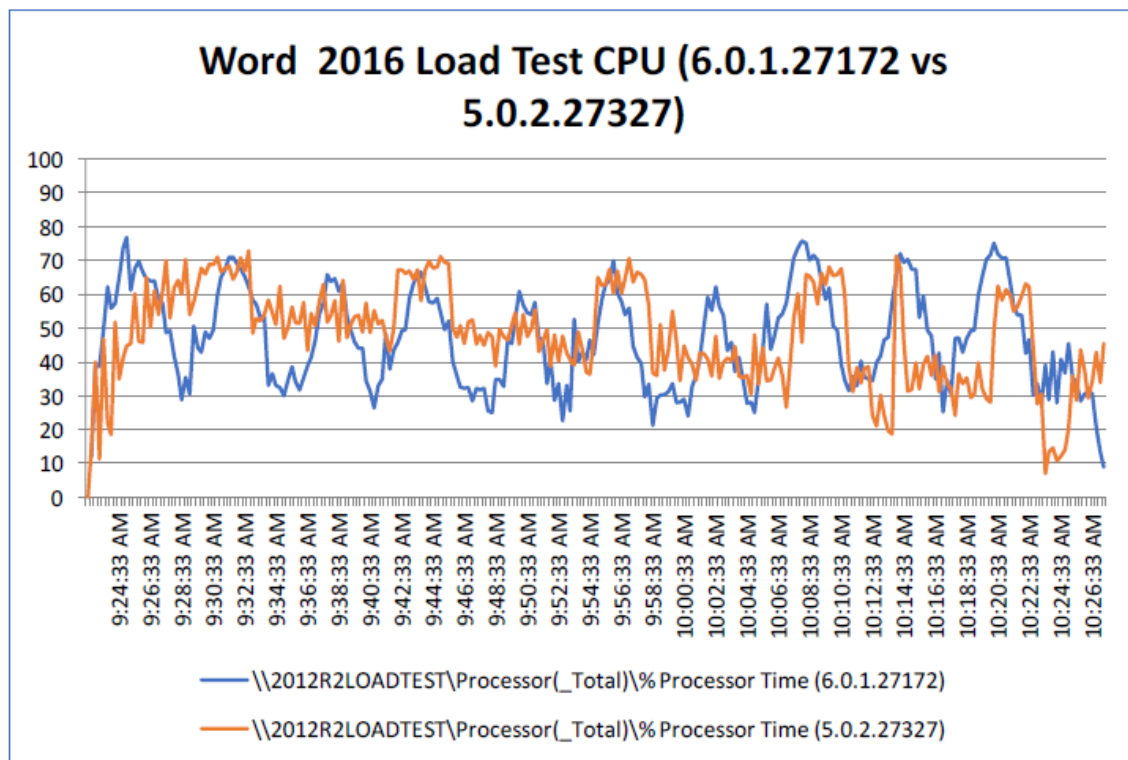

技術ノート KGTN 2019020401

現象

[GGH6.X] バージョン 6 のパフォーマンスは、バージョン 5 と比較してどうなのか？

説明

GraphOn 社が、Microsoft Word 2016 を使用してパフォーマンスの評価を行った結果を以下に示します。

バージョン 6 はバージョン 5 と比較して、CPU の使用に関してメリハリがありますので（山と谷がよりハッキリしている）、ユーザー数が増えた時の応答速度の向上を期待することが出来ます。

Last reviewed: Feb 04, 2019

Status: DRAFT

Ref: NONE

Copyright © 2019 kitASP Corporation