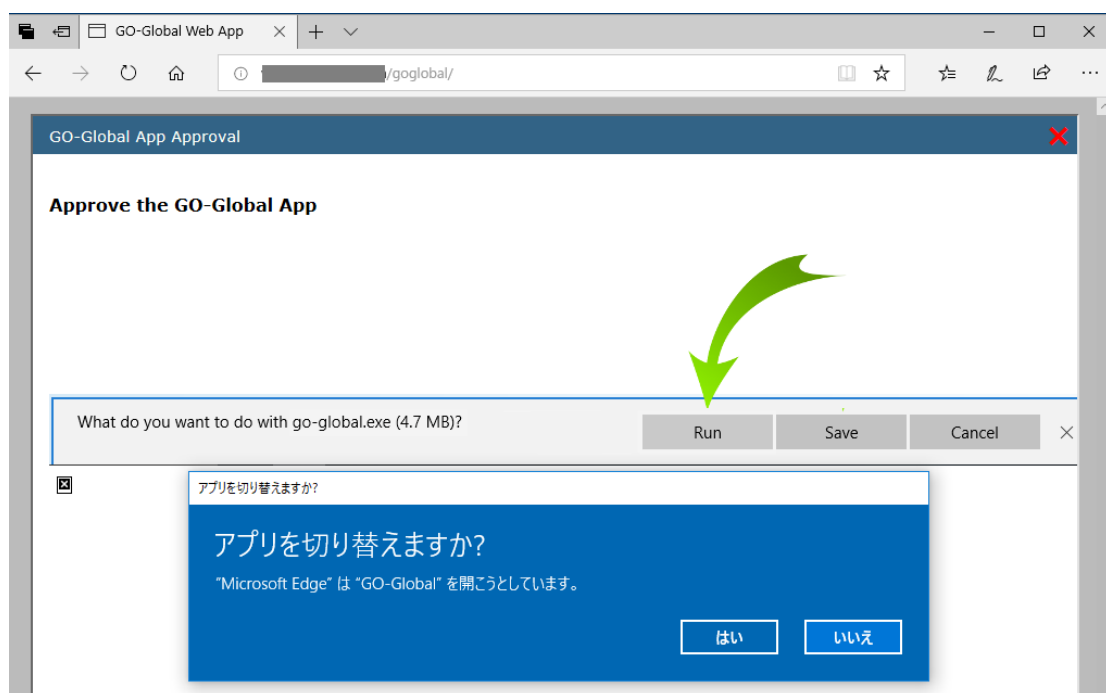

技術ノート KGTN 2018052101

現象

[GGH6.X] ブラウザ Microsoft Edge を利用する場合、HTML5 クライアントを使用するしか選択肢がないのか？

説明

いいえ。クライアント側にデスクトップクライアント（シングルユーザークライアント）をインストールすることで、Microsoft Edge の環境でもデスクトップクライアントを利用（起動）することが出来ます。GG のウェブページにアクセスし、下記の「アプリを切り替えますか？」で「はい」を選択することでデスクトップクライアントが起動します。