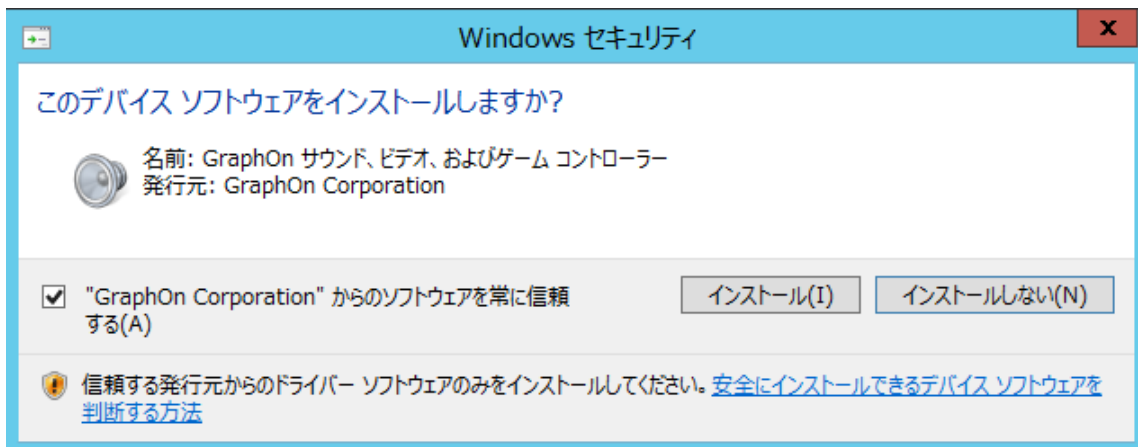

技術ノート KGTN 2018032701

現象

[GGH5.0] クライアント・サウンド機能を利用する場合、何か必要なソフトウェアがあるのか？

説明

サーバーへ GG をインストールする時に下記のダイアログが表示されますが、この ディバイス ソフトウェア を必ずインストールして下さい。

Last reviewed: Mar 27, 2018
Status: DRAFT
Ref: NONE
Copyright © 2018 kitASP Corporation