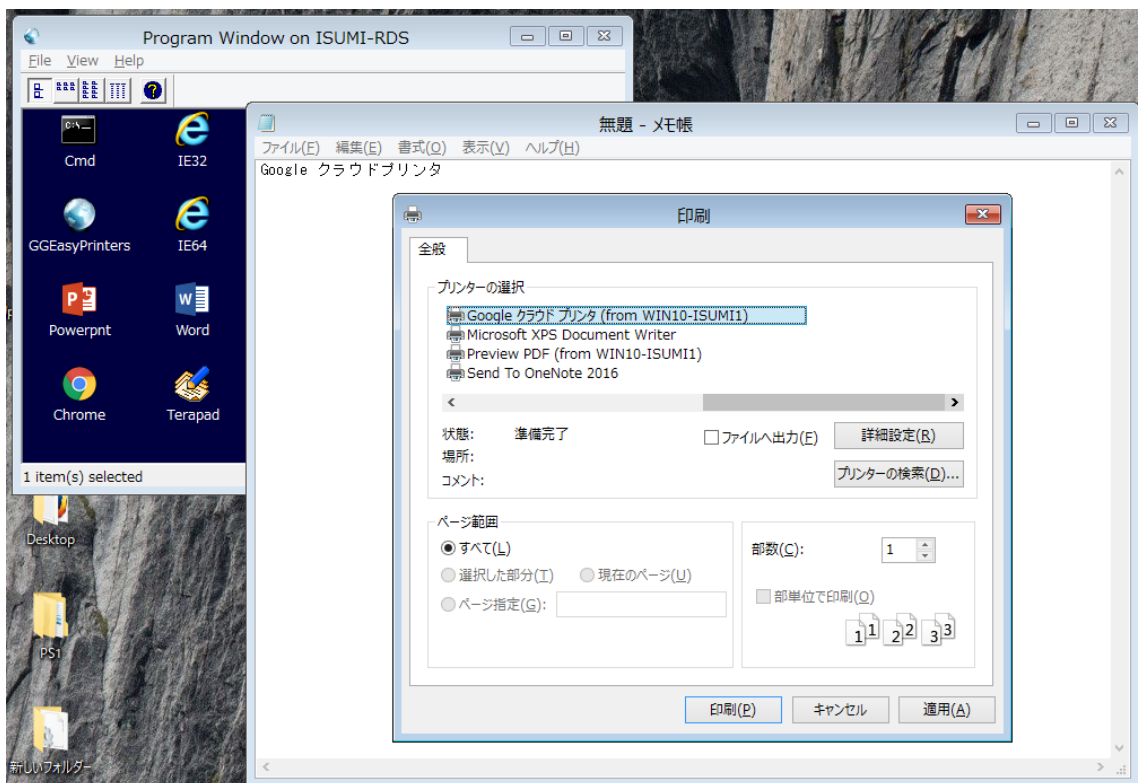

技術ノート KGTN 201801101

現象

[GGH5.X] GG サーバーのローカルプリンタとして“Google クラウド プリンタ”を登録し、そのプリンタへ印刷が可能か？

説明

GG サーバー側の“Google クラウド プリンタ”へ印刷を行った場合、印刷ジョブがエラーとなります（制限事項）。GG のクライアント印刷機能を使用して、クライアント側の“Google クラウド プリンタ”へ印刷してください。