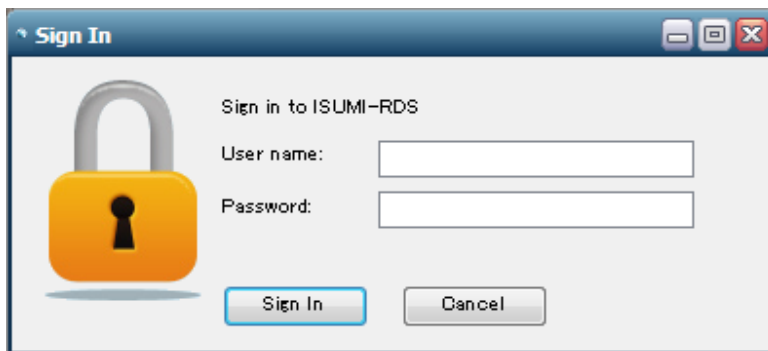

技術ノート KGTN 2017120402

現象

[GGH5.X] GG のログオン画面とは、どの画面のことか？

説明

GG サーバーのアドレスを指定して GG のクライアントを起動した時に表示される、ログオン情報（アカウント情報）を入力する下記の画面のことです。

Last reviewed: Dec 04, 2017
Status: DRAFT
Ref: NONE
Copyright © 2017 kitASP Corporation