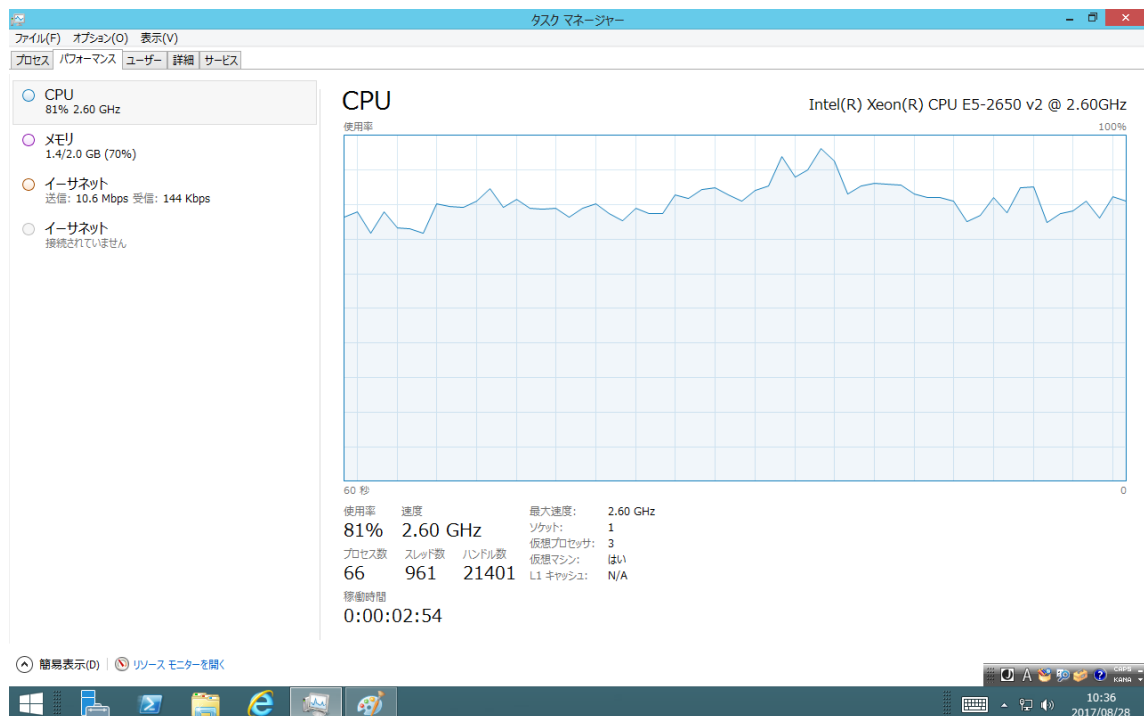

### 説明

バージョン 5.0.2 では動画の表示が緩慢な状況が見られましたが、バージョン 5.1 のβ版ではそのような緩慢な動作は見られません。また、バージョン 5.1.0 のβ版では動画表示中のウィンドウ操作も比較的容易に行うことができます。サーバー側の CPU 使用率が低下していることから、このことがパフォーマンスの改善に寄与していると思われます。なお、それぞれの試験には、バージョン 5.0.2 のクライアント（ソフトウェア）を使用しました。