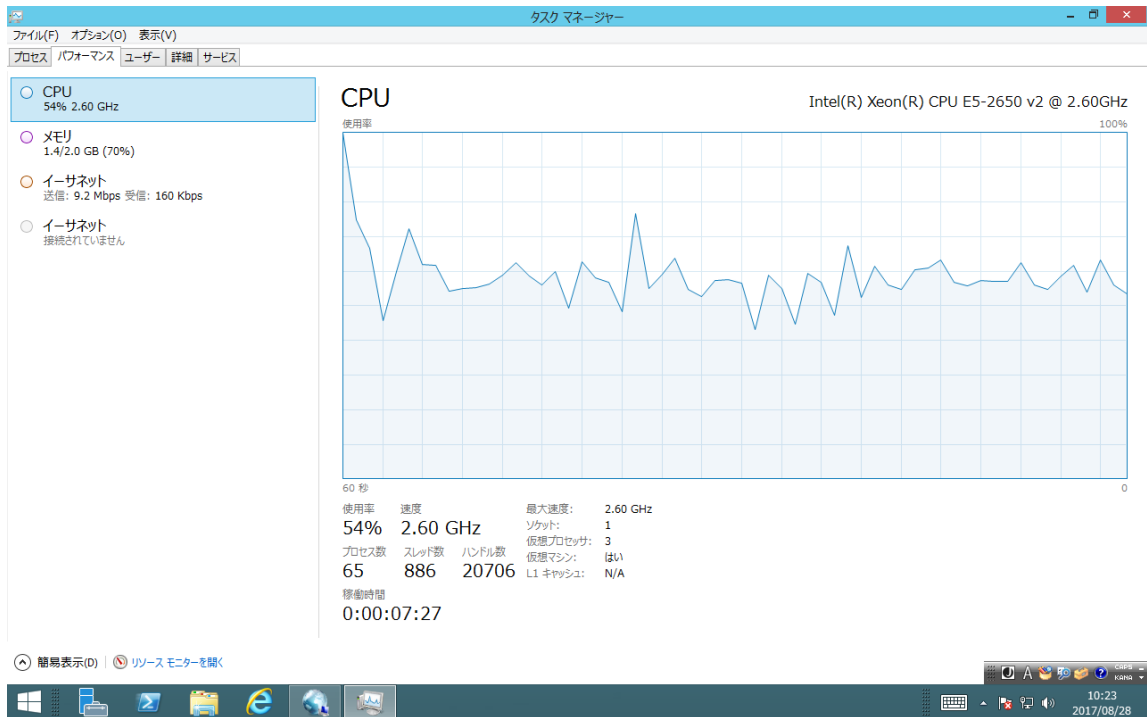

バージョン 5.1.0 のサーバー側の CPU 使用率

Last reviewed: Aug 28, 2017
Status: DRAFT
Ref: NONE
Copyright © 2017 kitASP Corporation