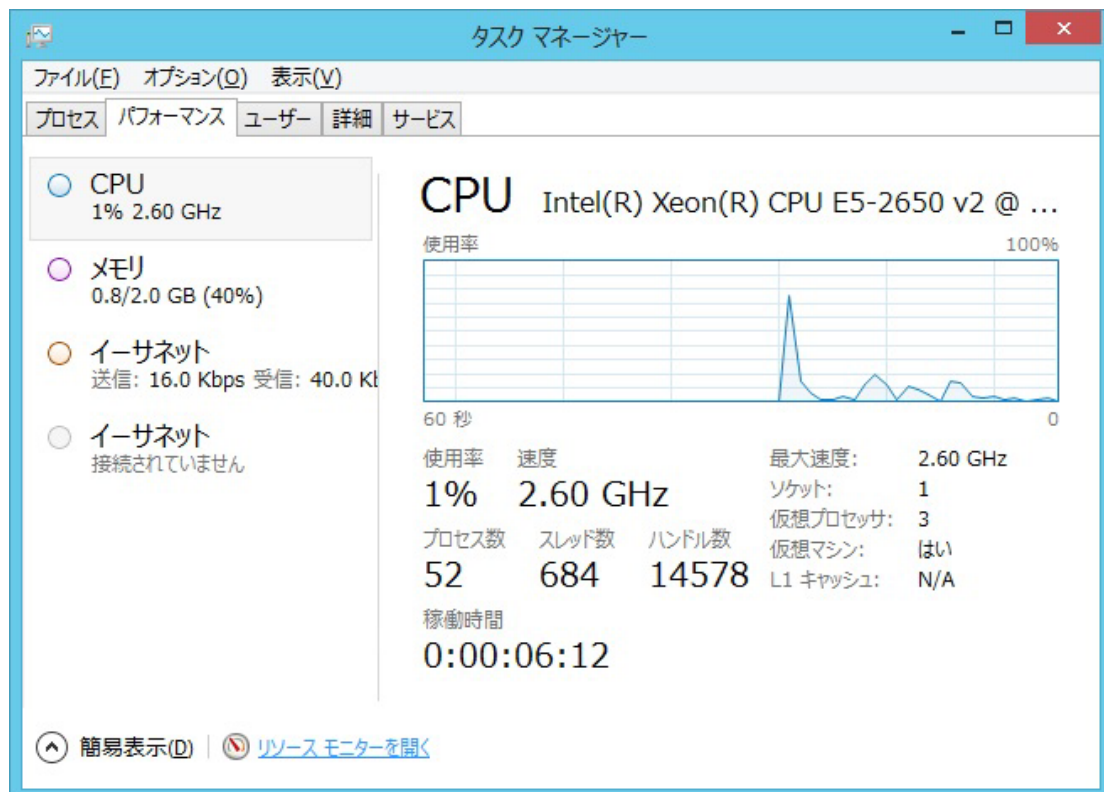

技術ノート KGTN 2017042803

現象

[GGH4.X-5.X/Windows] “さくらの VPS for Windows Server” の環境で GG は動作するか？

説明

W2G（メモリ:2GB, CPU:仮想 3 コア）をテスト環境として使用しておりますが、特に問題なく動作しております（アンチウイルスソフトは初期状態で組み込まれた **ESET File Security** を使用）。この環境でのメモリの使用状況は次の通りです。