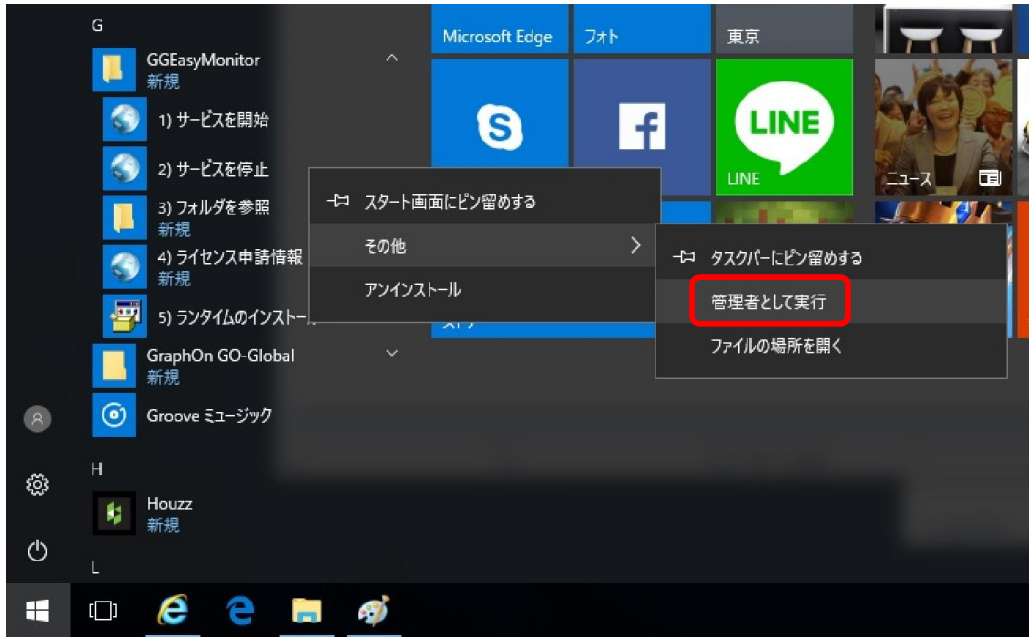

技術ノート KGTN 2017030201

現象

[GGH5.X/ExPack] 拡張パックの **GGEasyMonitor** の開始（停止）するため、スタートメニューの“1) サービスを開始”（“2) サービスを停止”）をクリックしたが機能しない。

説明

GGEasyMonitor のサービスを開始（停止）する場合は、「管理者として実行」で行ってください。

Windows Server 2012 R2