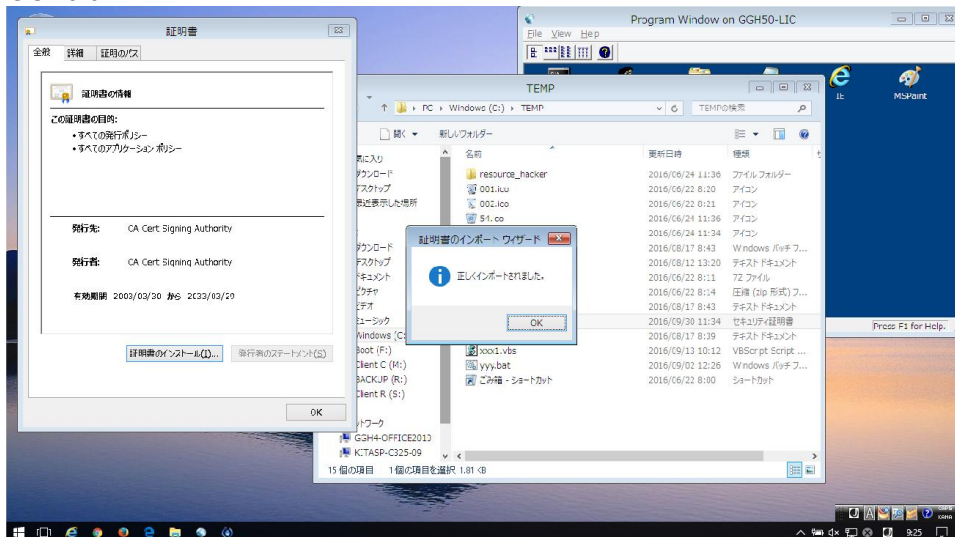

技術ノート KGTN 2016100301

現象

[GGH4.X] Windows の証明書インポートウィザードで証明ストアとして「信頼されたルート証明機関」を指定するとインポートに失敗する。

説明

このインポートに失敗する現象は、バージョン 5.0 またはそれ以降にアップグレードすることで改善されます。

GGH4.8.2

GGH5.0.2

Last reviewed: Oct 03, 2016
Status: DRAFT
Ref: NONE
Copyright © 2016 kitASP Corporation