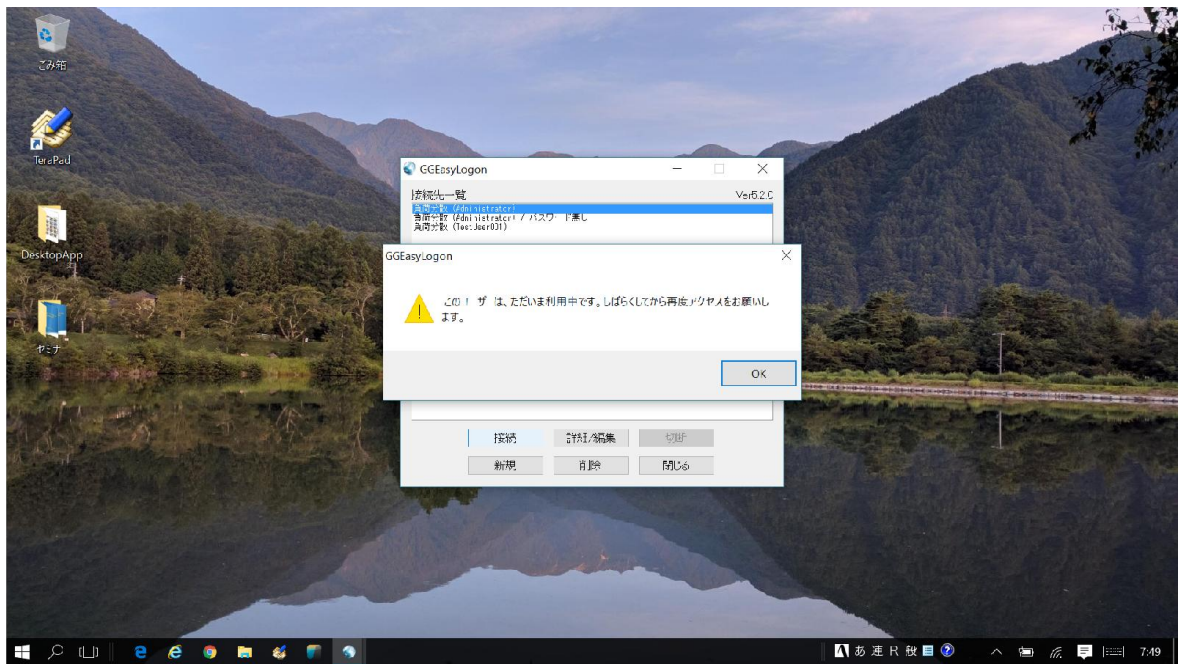

技術ノート KGTN 2016082401

現象

[GGH5.X/GGEasyLogon] GGEasyLogon で GGEasyMonitor の振分け機能を利用した時、多重ログオンのエラーメッセージは、ブラウザが起動されその中に表示されるのか？

説明

いいえ、GGEasyLogon が表示するダイアログ中にエラーメッセージが表示されます。

Last reviewed: Aug 24, 2016

Status: DRAFT