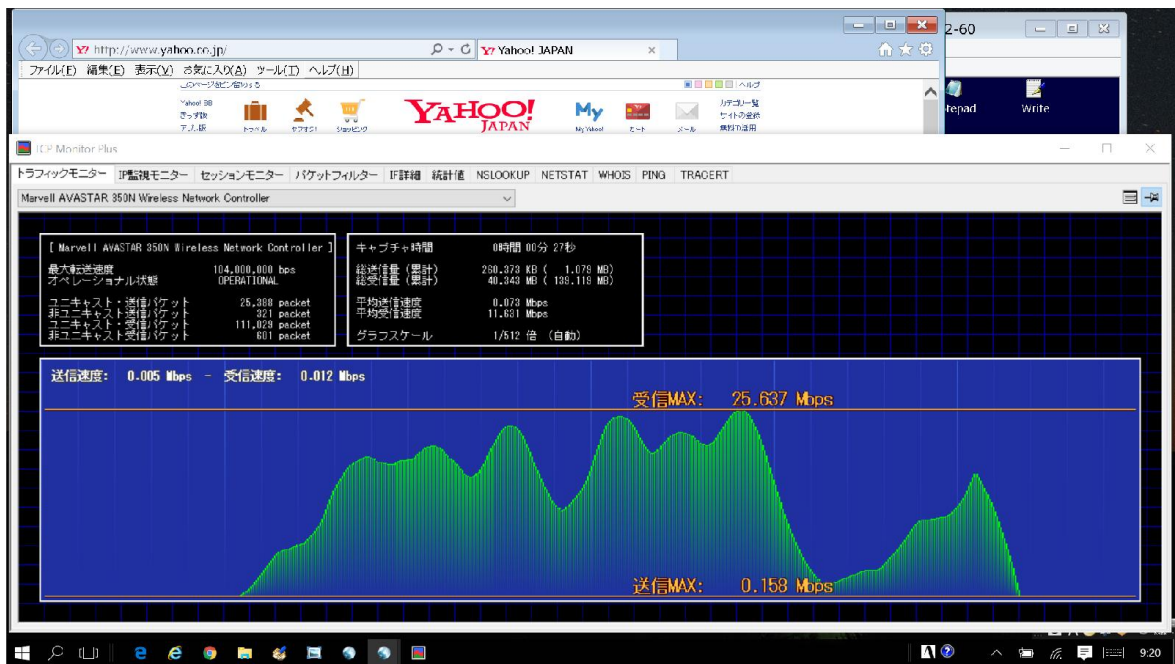

技術ノート KGTN 2016062401

現象

[GGH5.0] 色深度や圧縮機能の設定がパフォーマンスにどれくらい影響を与えるのか？

説明

ヤフーのトップページをIEで表示した時に使用されたネットワーク帯域のグラフを以下に示します。

□ オプション -qt 1 -mx 16 -c (色深度 16ビット, 圧縮あり) … 既定値

受信 MAX: 2.587Mbps

受信時間: 約 5.5 目盛

総受信量: 約 0.63MB

□ オプション -qt 0 -mx 32 -nc (色深度 32ビット, 圧縮なし)

受信 MAX: 25.637Mbps

受信時間: 約 15 目盛 (最初の 5 目盛は操作によるもの)

総受信量: 約 40MB

Last reviewed: Jun 24, 2016

Status: DRAFT

Ref: NONE