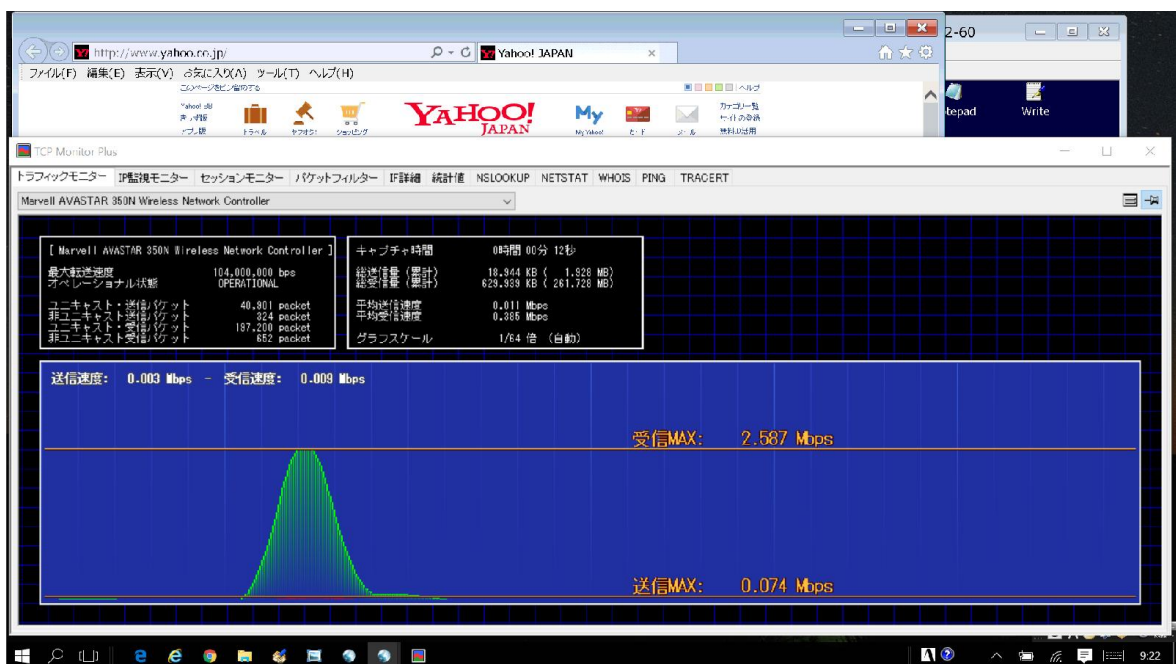

技術ノート KGTN 2016062401

現象

[GGH5.0] 色深度や圧縮機能の設定がパフォーマンスにどれくらい影響を与えるのか？

説明

ヤフーのトップページをIEで表示した時に使用されたネットワーク帯域のグラフを以下に示します。

□ オプション -qt 1 -mx 16 -c (色深度 16ビット, 圧縮あり) … 既定値

受信 MAX: 2.587Mbps

受信時間: 約 5.5 目盛

総受信量: 約 0.63MB

□ オプション -qt 0 -mx 32 -nc (色深度 32ビット, 圧縮なし)

受信 MAX: 25.637Mbps

受信時間: 約 15 目盛 (最初の 5 目盛は操作によるもの)

総受信量: 約 40MB

Last reviewed: Jun 24, 2016

Status: DRAFT

Ref: NONE