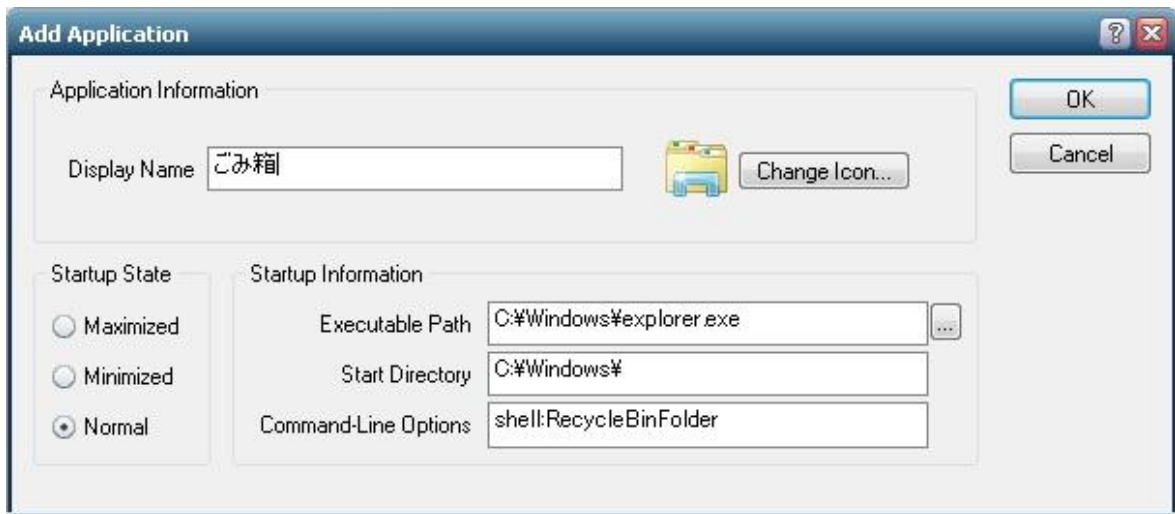

技術ノート KGTN 2016062201

現象

[GGH4.X-5.X] ごみ箱のショートカットをアプリケーションとして登録する方法は？

説明

エクスプローラーをアプリケーションとして登録し、以下のように `shell:RecycleBinFolder` をコマンドラインのパラメタに指定して下さい。

参考

ゴミ箱のアイコンは、ファイル `C:\Windows\C:\Windows\System32\imageres.dll` の中の下記リソースに含まれております (Windows Server 2012 R2 で確認) . Resource Hacker 等のツールでこのアイコンをファイル `Gomibako.ico` へセーブし、そのファイルを上記 `Change Icon...` で指定することでアイコンをゴミ箱にすることが可能です。