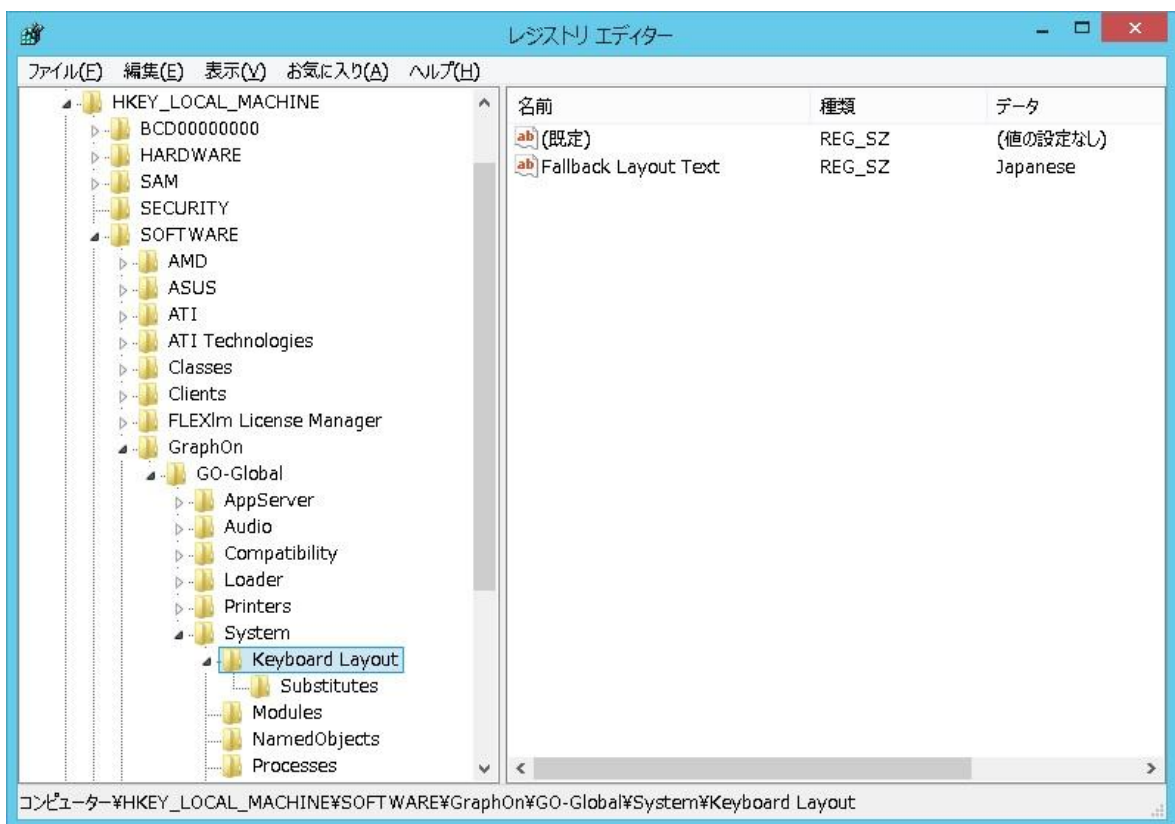

技術ノート KGTN 2016060801

現象

[GGH4.X-5.X] GG サーバーの既定の IME (フォールバック IME) を確認する方法は？

説明

レジストリエディタ `regedit.exe` を起動し、下記のキー (Fallback Layout Text の値) のスクリーンショットをお送り下さい。

[HKEY_LOCAL_MACHINE\SOFTWARE\GraphOn\GO-Global\System\Keyboard Layout]
"Fallback Layout Text"="Japanese"