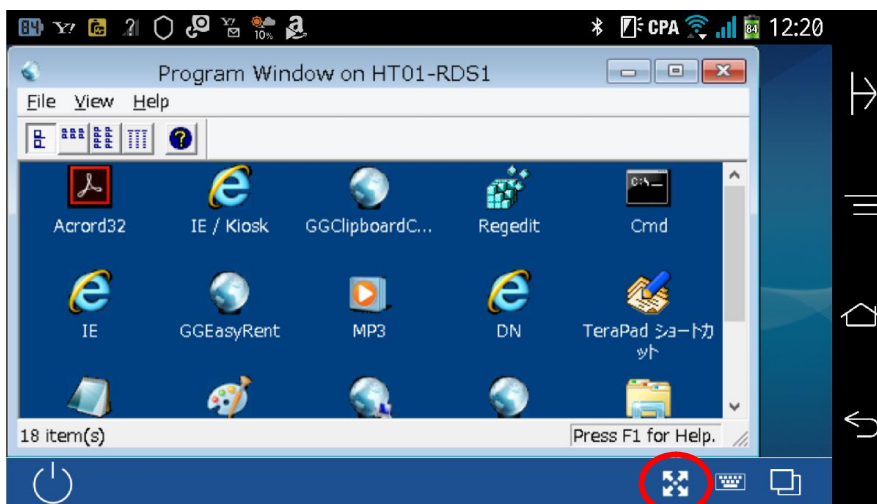

技術ノート KGTN 2016060304

現象

[iOS/Android] iOS クライアントおよび Android クライアントのセッション画面にあるアイコンの機能を知りたい。

説明

ツールバーの左側にあるアイコン（下記赤丸の部分）はパワー・アイコンと呼ばれ、セッションを切断する時にクリックします。クラスタマネージャーの設定項目 **Disconnected session terminate** が **Immediately** の場合は、セッションが終了します。

ツールバーの右側の最初のアイコン（下記赤丸の部分）はオートズーム・アイコンと呼ばれ、自動ズーム機能をオン・オフする時にクリックします。

ツールバーの右側の2番目のアイコン（下記赤丸の部分）はキーボード・アイコンと呼ばれ、オンスクリーン・キーボードを開く/閉じる時にクリックします。

ツールバーの右側の3番目のアイコン（下記赤丸の部分）はタスク・アイコンと呼ばれ、現在実行中のタスク（アプリケーション）のリストが表示されます。リストのタスクを選択することで、そのタスクに切り替えることができます。