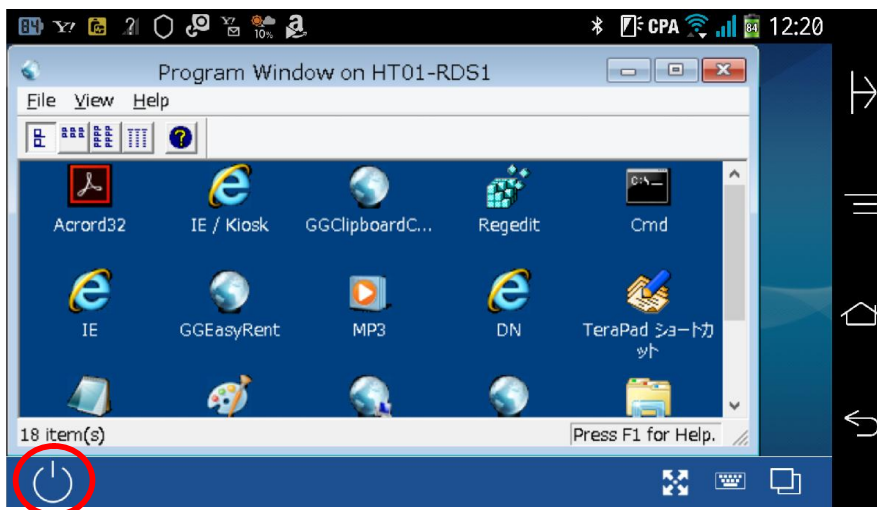

技術ノート KGTN 2016060304

現象

[iOS/Android] iOS クライアントおよび Android クライアントのセッション画面にあるアイコンの機能を知りたい。

説明

ツールバーの左側にあるアイコン（下記赤丸の部分）はパワー・アイコンと呼ばれ、セッションを切断する時にクリックします。クラスタマネージャーの設定項目 **Disconnected session terminate** が **Immediately** の場合は、セッションが終了します。

ツールバーの右側の最初のアイコン（下記赤丸の部分）はオートズーム・アイコンと呼ばれ、自動ズーム機能をオン・オフする時にクリックします。

ツールバーの右側の2番目のアイコン（下記赤丸の部分）はキーボード・アイコンと呼ばれ、オンスクリーン・キーボードを開く/閉じる時にクリックします。

ツールバーの右側の3番目のアイコン（下記赤丸の部分）はタスク・アイコンと呼ばれ、現在実行中のタスク（アプリケーション）のリストが表示されます。リストのタスクを選択することで、そのタスクに切り替えることができます。