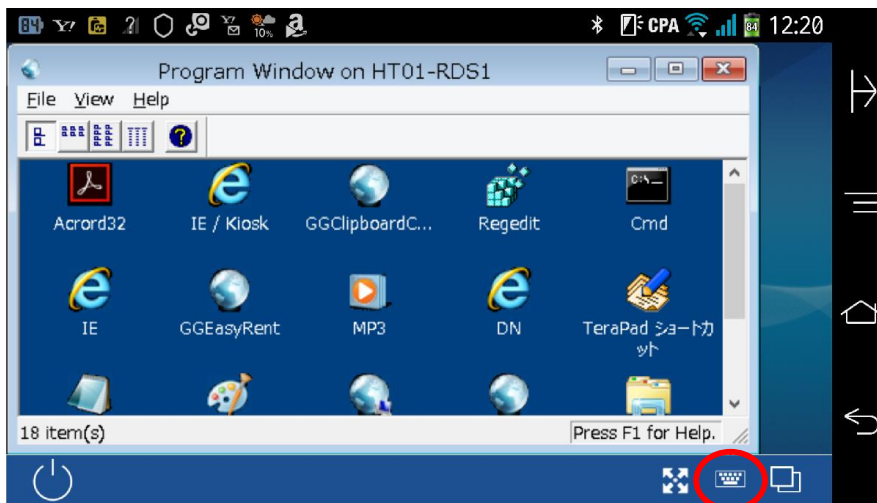

技術ノート KGTN 2016060304

現象

[iOS/Android] iOS クライアントおよび Android クライアントのセッション画面にあるアイコンの機能を知りたい。

説明

ツールバーの左側にあるアイコン（下記赤丸の部分）はパワー・アイコンと呼ばれ、セッションを切断する時にクリックします。クラスタマネージャーの設定項目 **Disconnected session terminate** が **Immediately** の場合は、セッションが終了します。

ツールバーの右側の最初のアイコン（下記赤丸の部分）はオートズーム・アイコンと呼ばれ、自動ズーム機能をオン・オフする時にクリックします。

ツールバーの右側の2番目のアイコン（下記赤丸の部分）はキーボード・アイコンと呼ばれ、オンスクリーン・キーボードを開く/閉じる時にクリックします。

ツールバーの右側の3番目のアイコン（下記赤丸の部分）はタスク・アイコンと呼ばれ、現在実行中のタスク（アプリケーション）のリストが表示されます。リストのタスクを選択することで、そのタスクに切り替えることができます。