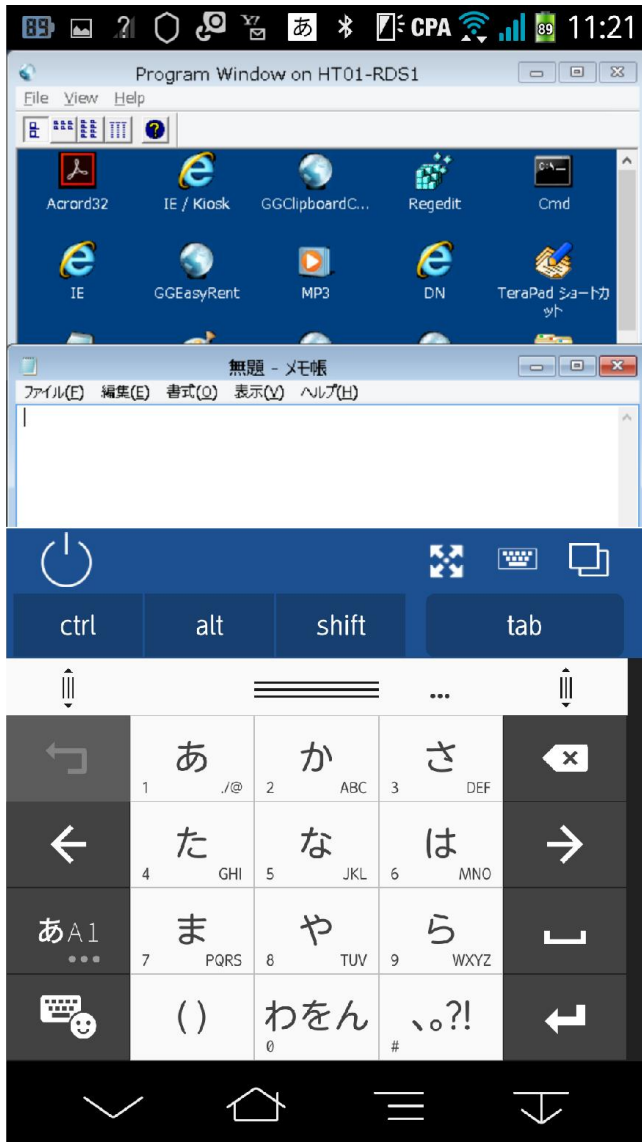

技術ノート KGTN 2016060302

現象

[iOS/Android] iOS クライアントおよび Android クライアントを使用する時、文字入力はどうのようにして行うのか？

説明

Windows クライアント等では、通常クライアントのキーボードとサーバーの IME を使用しますが、iOS クライアントおよび Android クライアントでは、クライアントのオンスクリーン・ボードとその日本語入力システムを使用します。画面右下にあるキーボードのアイコン（スクリーンショットの赤丸の部分）をクリックすることで、タッチキーボードが表示されます。