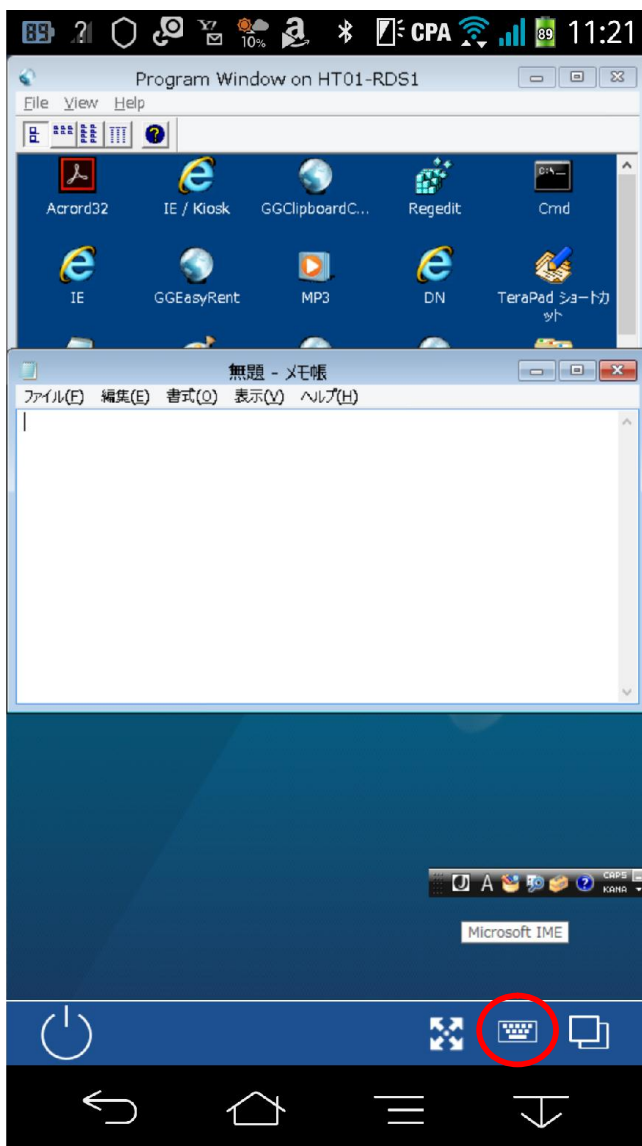

技術ノート KGTN 2016060302

現象

[iOS/Android] iOS クライアントおよび Android クライアントを使用する時、文字入力はどうのようにして行うのか？

説明

Windows クライアント等では、通常クライアントのキーボードとサーバーの IME を使用しますが、iOS クライアントおよび Android クライアントでは、クライアントのオンスクリーン・ボードとその日本語入力システムを使用します。画面右下にあるキーボードのアイコン（スクリーンショットの赤丸の部分）をクリックすることで、タッチキーボードが表示されます。