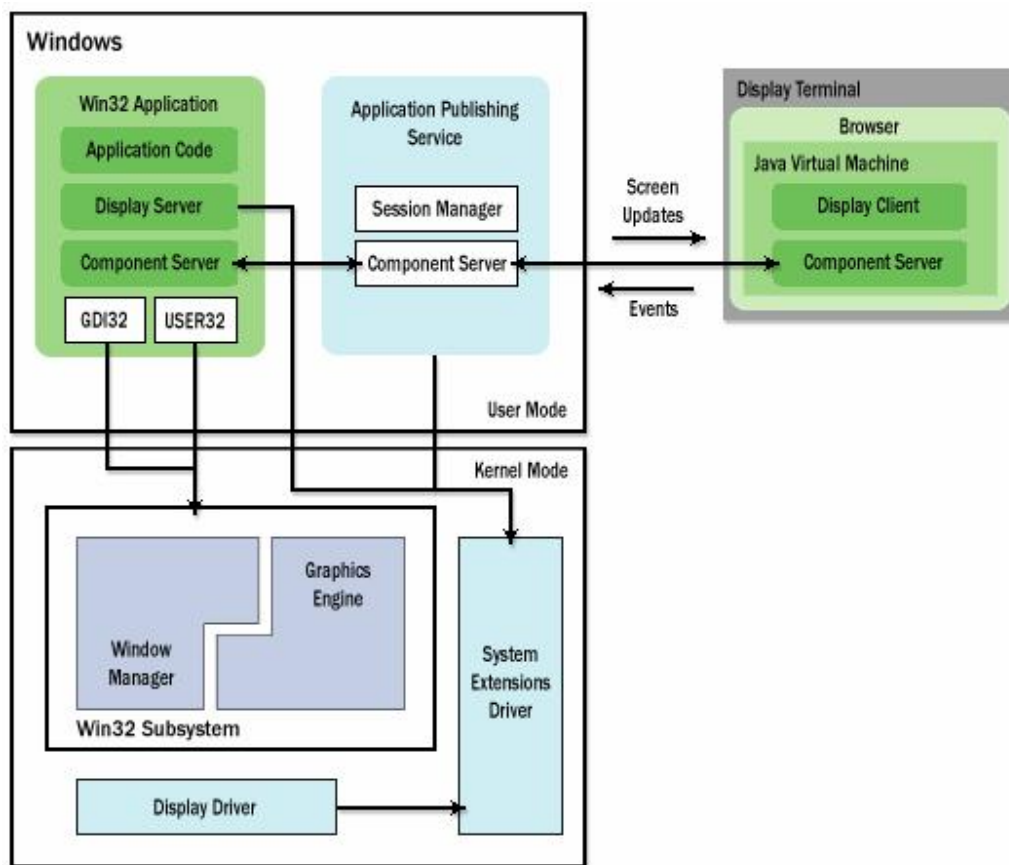

## 技術ノート KGTN 2013031401

### 現象

[GGW3.2.1/GGH4.X-5.X] GG のドライバ `ggse.sys` の役割は？

### 説明

`ggse.sys` は“GO-Global System Extensions Driver”で、Windows の環境の下で (GG 独自の) マルチユーザ環境を提供します。より具体的には、`ggse.sys` はセッション毎に分離されたセッション空間を割り当て、その空間上で Win32 サブシステムのインスタンスを動作させます。アプリケーションのメモリ獲得や開放の要求も `ggse.sys` を介して行われますので、アプリケーションの異常等で不正なメモリ処理が行われた場合は、(`ggse.sys` が処理を中継しているため) `ggse.sys` で BSOD が発生したかのように記録されます。