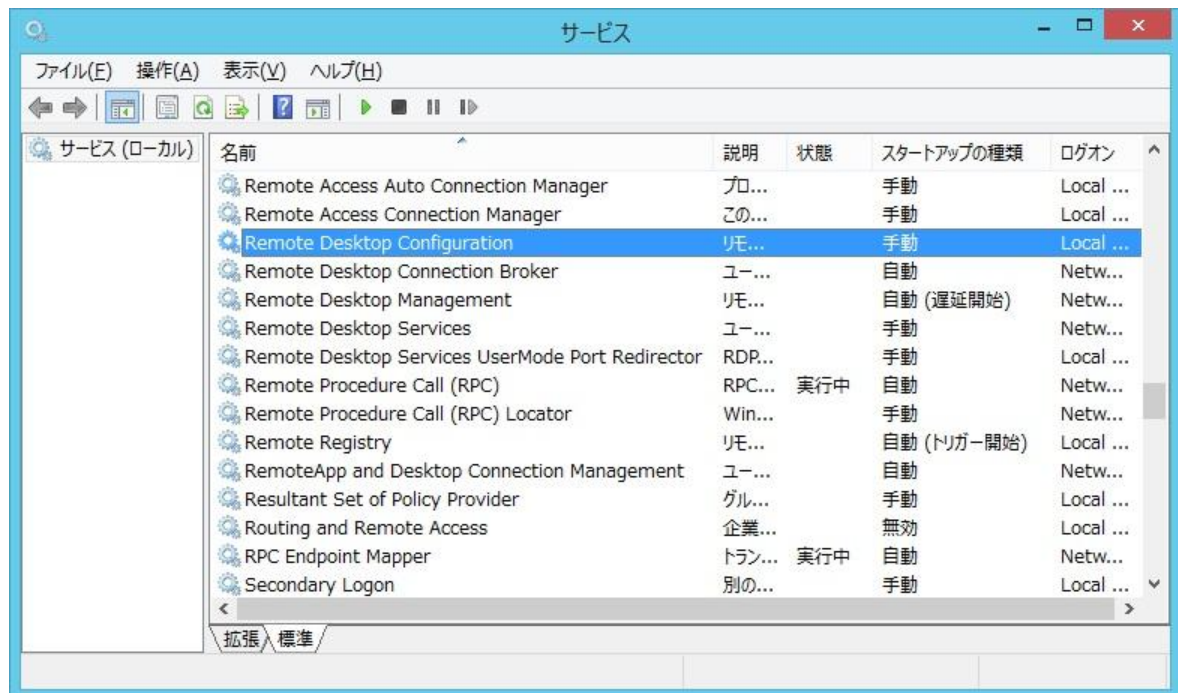

技術ノート KGTN 2016032802

現象

[GGH4.X-5.X] GG が RDS に依存していないことを確認する方法は？

説明

もっとも簡単な方法は、RDS 関連のサービスを停止することです。Windows Server 2012 R2 の例では、以下の6つのサービスを停止します。

Remote Desktop Configuration
Remote Desktop Connection Broker
Remote Desktop Management
Remote Desktop Services
Remote Desktop Services UserMode Port Redirector
RemoteApp and Desktop Connection Management

このサーバーに RDS でアクセスした場合は、以下のようなエラーが発生して接続することが出来ません。

他方、このサーバーに GG でアクセスした場合は、以下のように正常に接続することが出来ます。