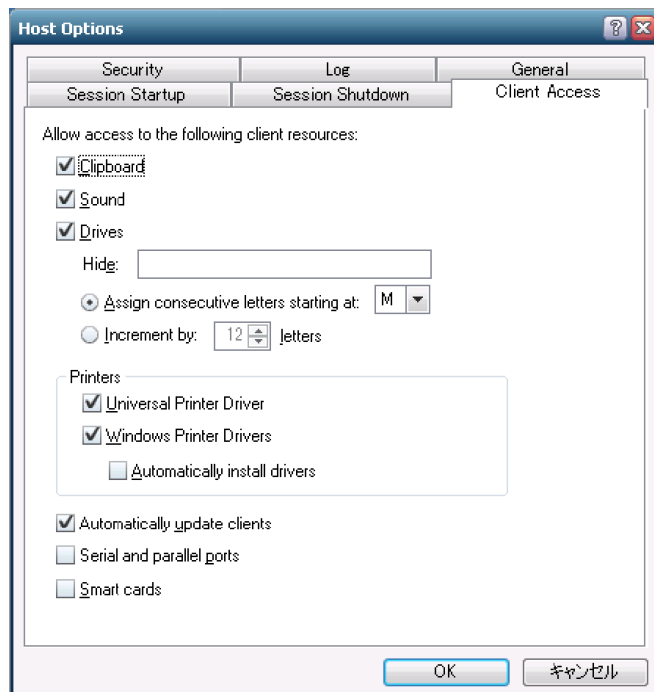

技術ノート KGTN 2014111704

現象

[GGH4.X-5.X] GG 上で動作するアプリケーションから利用可能なクライアント側のリソースは？

説明

GG がサポートするリソースは、1) クリップボード、2) サウンド、3) ドライブ、4) プリンタ、5) シリアル&パラレルポート、6) スマートカード です。利用の可否は、クラスタマネージャの下記画面で設定することができます。クリップボードについては、設定ファイルでコピー&ペーストの方向（クライアント → サーバー、サーバー → クライアント、双方向）を指定することができます。なお、ヘッドセットや IC カードリーダー等 USB で接続するデバイスについては、USB の仮想化ソフトウェアを併用することで利用出来る可能性があります。