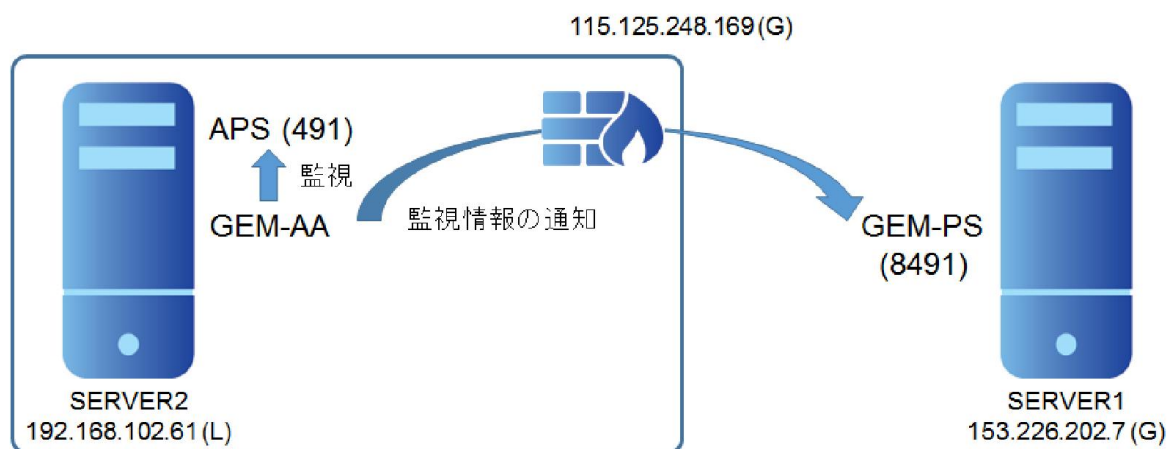

技術ノート KGTN 2015102105

現象

[ExPack] GGEasyMonitor のインターネット環境での監視（アクティブ・エージェント方式）の構成と設定を知りたい。

説明

GGEasyMonitor のインターネット環境での監視（アクティブ・エージェント方式）の構成例とその設定内容（抜粋）を以下に示します。

SERVER1

```
[SP_SERVER2]
mode      = SP
name      = SERVER2
addr      = 115.125.248.169
port      =
```

SERVER2

```
[AA_SERVER1]
mode      = AA
addr      = 153.226.202.7
port      = 8491
```

Last reviewed: Dec 01, 2015
Status: DRAFT
Ref: NONE
Copyright © 2015 kitASP Corporation