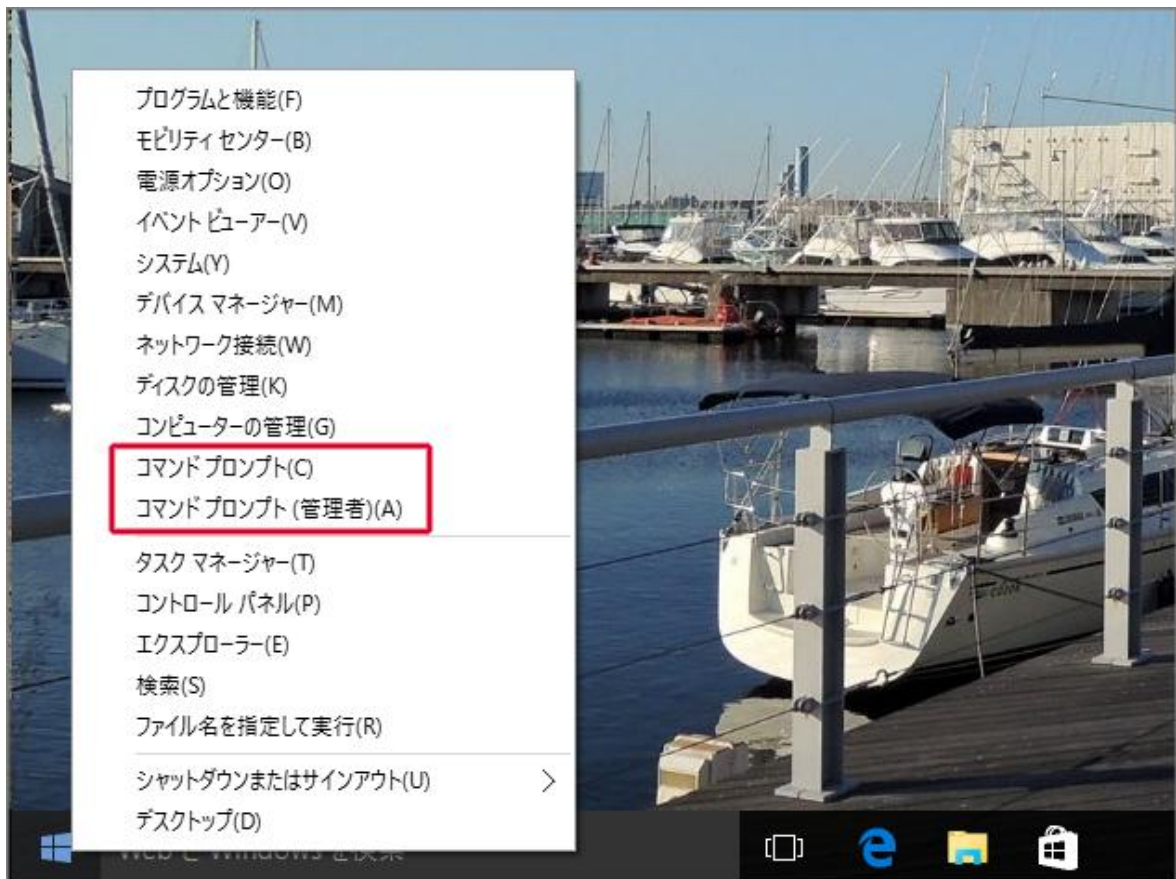

技術ノート KGTN 2015073004

現象

[Windows 10] スタート画面に「コマンド プロンプト」が無い。

説明

スタートボタンを右クリックして、「コマンド プロンプト」または「コマンド プロンプト (管理者)」を選択して下さい。

Last reviewed: Jul 30, 2015

Status: DRAFT

Ref: NONE