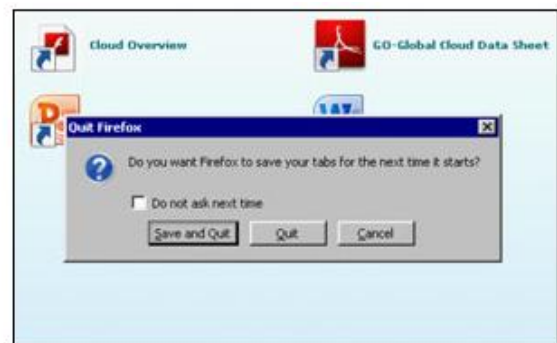

技術ノート KGTN 2014021315

現象

[GGH4.X] GG はモバイルクライアントをサポートしているのか？

説明

はい、iOS (iPhone, iPad) および Android をサポートしております。小さく狭い画面でも操作性が低下しないように、GO-Global 独自の自動ズーム機能が搭載されております。

Auto-Zoom Disabled

Auto-Zoom Enabled

Last reviewed: Feb 13, 2014
Status: DRAFT
Ref: NONE
Copyright © 2014 kitASP Corporation