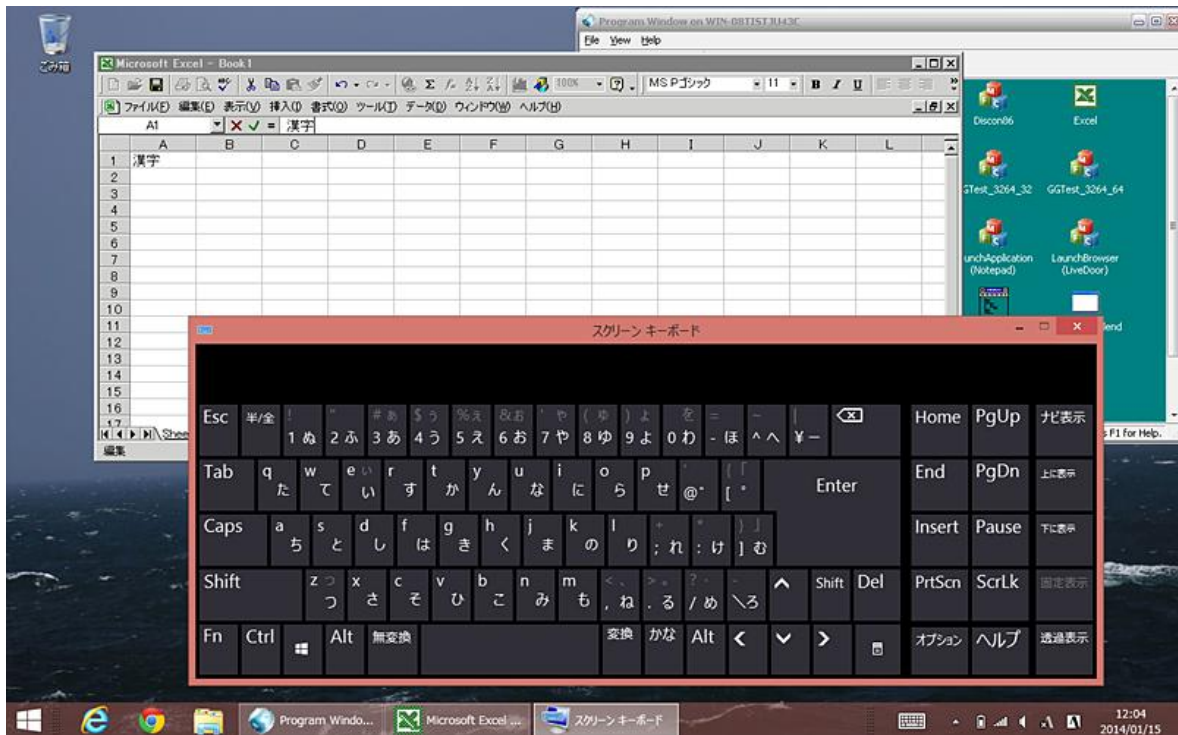

技術ノート KGTN 2014011504

現象

[GGH4.X] Windows 8.1 のタッチキーボードを使用すると、タッチキーボードのサイズが大きく GG 上で動作するアプリケーションの画面（文字入力フィールド）が隠れてしまうことがある。

説明

これは GG の問題ではなく、Windows 8.1 の仕様に基づく問題（現象）です。マウスを併用する、またはタッチ領域が小さくても構わないということであれば、アプリ画面にある「スクリーンキーボード」をご利用下さい。